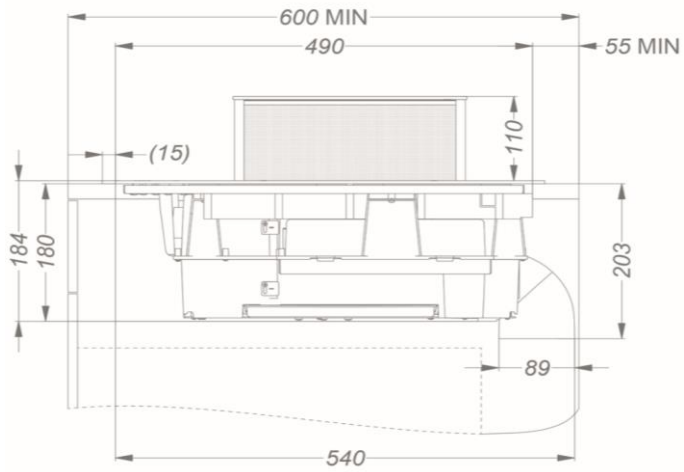

Table de cuisson

Caractéristiques générales

Verre opaque noir intense	•
Bords rodés	•
Pose standard / affleurante	• / •

Zones de cuisson

Zones octogonales	4
Zones de cuisson (mm)	240 x 200
Puissance par zone (min. - max. / super power) (W)	111 - 2100/3700

Caractéristiques techniques

Puissance maximale	7.560 W
Consommation totale max	230 V / 400 V + N
Consommation en mode stand-by Ps (W)	<0,5 W
Poids (kg)	21,0

Accessoires

Accessoires

Kit recyclage

- Caisson insonorisé encastrable H 98 BLANC (98x818x290mm) + tubage	1811821
- Caisson insonorisé encastrable H 98 NOIR (98x818x290mm) + tubage	1811822
- Caisson insonorisé encastrable H 98 COULEUR INOX (98x818x290mm) + tubage	1811823

Caisson insonorisé

- Caisson insonorisé encastrable H 98 BLANC (98x818x290mm)	7921400
- Caisson insonorisé encastrable H 98 NOIR (98x818x290mm)	7922400
- Caisson insonorisé encastrable H 98 COULEUR INOX (98x818x290mm)	7923400
- Caisson insonorisé encastrable H 140 BLANC (140x820x292mm)	7931400
- Caisson insonorisé encastrable H 140 NOIR (140x820x292mm)	7932400
- Caisson insonorisé encastrable H 140 COULEUR INOX (140x820x292mm)	7933400

Dimensions

Pose standard

Pose affleurante

Dimensions

	mm							
	E	F	K	P	R	S	T	X
Pose standard	750	490	4	6				55
Pose affleurante	750	490	4	6	7	784	524	55