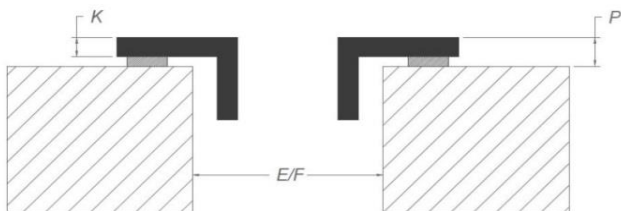

Table de cuisson

Caractéristiques générales

Verre opaque noir intense	•
Bords rodés	•
Pose standard / affleurante	• / •

Zones de cuisson

Zones octogonales	4
Zones de cuisson (mm)	240 x 200
Puissance par zone (min. - max. / super power) (W)	111 - 2100/3700

Caractéristiques techniques

Puissance maximale	7.560 W
Consommation totale max	230 V / 400 V + N
Consommation en mode stand-by Ps (W)	<0,5 W
Poids (kg)	21,0

Accessoires

Accessoires

Kit recyclage

- Caisson insonorisé encastrable H 98 BLANC (98x818x290mm) + tubage	1811821
- Caisson insonorisé encastrable H 98 NOIR (98x818x290mm) + tubage	1811822
- Caisson insonorisé encastrable H 98 COULEUR INOX (98x818x290mm) + tubage	1811823

Caisson insonorisé

- Caisson insonorisé encastrable H 98 BLANC (98x818x290mm)	7921400
- Caisson insonorisé encastrable H 98 NOIR (98x818x290mm)	7922400
- Caisson insonorisé encastrable H 98 COULEUR INOX (98x818x290mm)	7923400
- Caisson insonorisé encastrable H 140 BLANC (140x820x292mm)	7931400
- Caisson insonorisé encastrable H 140 NOIR (140x820x292mm)	7932400
- Caisson insonorisé encastrable H 140 COULEUR INOX (140x820x292mm)	7933400

Dimensions

Pose standard

Pose affleurante

Dimensions

	mm							
	E	F	K	P	R	S	T	X
Pose standard	750	490	4	6				55
Pose affleurante	750	490	4	6	7	784	524	55