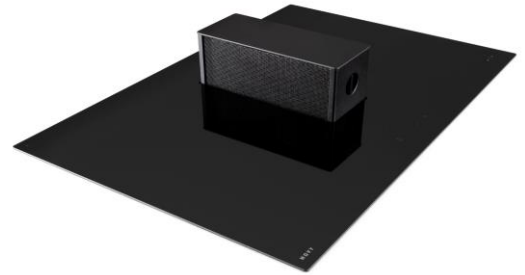

Table de cuisson / ventilation de cuisine
4-zones 78 cm
Noir

EAN 5414425018116

Dimensions (mm)

Dimensions (LxPxH) (mm)	780 x 520 x 180
Découpe pose standard (LxP)(mm)	750 x 490
Dimensions du sertissage avec pose affleurante (LxPxH) (mm)	784 x 524 x 6

Table de cuisson

Caractéristiques générales

Verre opaque noir intense	•
Bords rodés	•
Pose standard / affleurante	• / •

Zones de cuisson

Zones octogonales	4
Zones de cuisson (mm)	240 x 200
Puissance par zone (min. - max. / super power) (W)	111 - 2100/3700