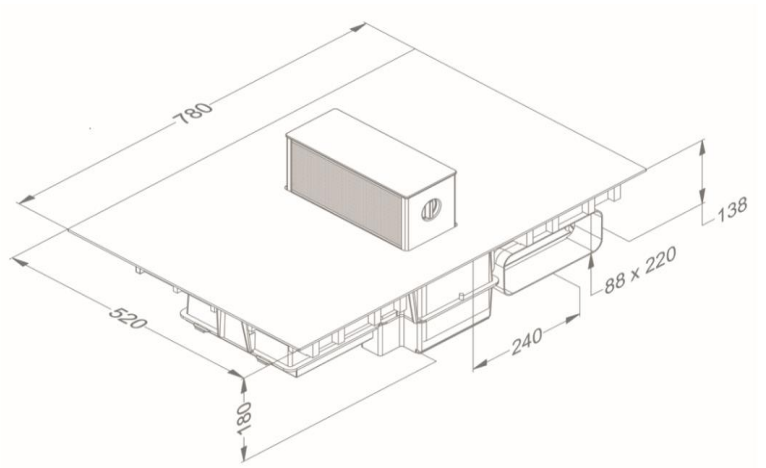

Table de cuisson

Caractéristiques générales

Verre opaque noir intense	•
Bords rodés	•
Pose standard / affleurante	• / •

Zones de cuisson

Zones octogonales	4
Zones de cuisson (mm)	240 x 200
Puissance par zone (min. - max. / super power) (W)	111 - 2100/3700

Caractéristiques techniques

Puissance maximale	7.560 W
Consommation totale max	230 V / 400 V + N
Consommation en mode stand-by Ps (W)	<0,5 W
Poids (kg)	21,0

Accessoires

Accessoires

Kit recyclage

- Caisson insonorisé encastrable H 98 BLANC (98x818x290mm) + tubage	1811821
- Caisson insonorisé encastrable H 98 NOIR (98x818x290mm) + tubage	1811822
- Caisson insonorisé encastrable H 98 COULEUR INOX (98x818x290mm) + tubage	1811823

Caisson insonorisé

- Caisson insonorisé encastrable H 98 BLANC (98x818x290mm)	7921400
- Caisson insonorisé encastrable H 98 NOIR (98x818x290mm)	7922400
- Caisson insonorisé encastrable H 98 COULEUR INOX (98x818x290mm)	7923400
- Caisson insonorisé encastrable H 140 BLANC (140x820x292mm)	7931400
- Caisson insonorisé encastrable H 140 NOIR (140x820x292mm)	7932400
- Caisson insonorisé encastrable H 140 COULEUR INOX (140x820x292mm)	7933400

Dimensions

Pose standard

Pose affleurante

Dimensions

	mm							
	E	F	K	P	R	S	T	X
Pose standard	750	490	4	6				55
Pose affleurante	750	490	4	6	7	784	524	55