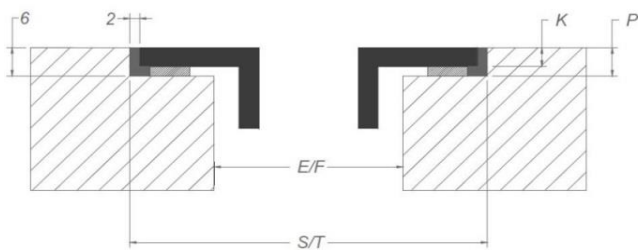

Caractéristiques techniques

Puissance maximale	7.560 W
Consommation totale max	230 V / 400 V + N
Consommation en mode stand-by Ps (W)	<0,5 W
Poids (kg)	21,0

Accessoires

Accessoires

Kit recyclage

- Caisson insonorisé encastrable H 98 BLANC (98x818x290mm) + tubage	1811821
- Caisson insonorisé encastrable H 98 NOIR (98x818x290mm) + tubage	1811822
- Caisson insonorisé encastrable H 98 COULEUR INOX (98x818x290mm) + tubage	1811823

Caisson insonorisé

- Caisson insonorisé encastrable H 98 BLANC (98x818x290mm)	7921400
- Caisson insonorisé encastrable H 98 NOIR (98x818x290mm)	7922400
- Caisson insonorisé encastrable H 98 COULEUR INOX (98x818x290mm)	7923400
- Caisson insonorisé encastrable H 140 BLANC (140x820x292mm)	7931400
- Caisson insonorisé encastrable H 140 NOIR (140x820x292mm)	7932400
- Caisson insonorisé encastrable H 140 COULEUR INOX (140x820x292mm)	7933400

Dimensions

Pose standard

Pose affleurante

Dimensions

	mm							
	E	F	K	P	R	S	T	X
Pose standard	750	490	4	6				55
Pose affleurante	750	490	4	6	7	784	524	55