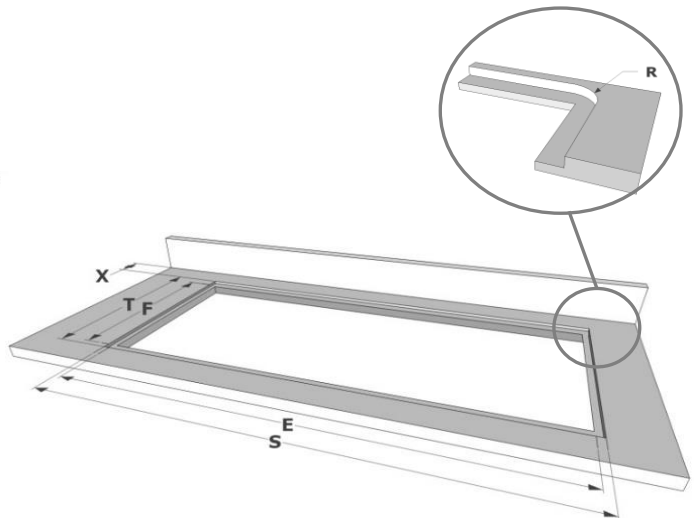

Table de cuisson

Caractéristiques générales

Verre opaque noir intense	•
Bords rodés	•
Pose standard / affleurante	• / •

Zones de cuisson

Zones octogonales	4
Zones de cuisson (mm)	240 x 200
Puissance par zone (min. - max. / super power) (W)	111 - 2100/3700

Caractéristiques techniques

Puissance maximale	7.560 W
Consommation totale max	230 V / 400 V + N
Consommation en mode stand-by Ps (W)	<0,5 W
Poids (kg)	21,0

Accessoires

Accessoires

Kit recyclage

- Caisson insonorisé encastrable H 98 BLANC (98x818x290mm) + tubage	1811821
- Caisson insonorisé encastrable H 98 NOIR (98x818x290mm) + tubage	1811822
- Caisson insonorisé encastrable H 98 COULEUR INOX (98x818x290mm) + tubage	1811823

Caisson insonorisé

- Caisson insonorisé encastrable H 98 BLANC (98x818x290mm)	7921400
- Caisson insonorisé encastrable H 98 NOIR (98x818x290mm)	7922400
- Caisson insonorisé encastrable H 98 COULEUR INOX (98x818x290mm)	7923400
- Caisson insonorisé encastrable H 140 BLANC (140x820x292mm)	7931400
- Caisson insonorisé encastrable H 140 NOIR (140x820x292mm)	7932400
- Caisson insonorisé encastrable H 140 COULEUR INOX (140x820x292mm)	7933400

Dimensions

Pose standard

Pose affleurante

Dimensions

	mm							
	E	F	K	P	R	S	T	X
Pose standard	750	490	4	6				55
Pose affleurante	750	490	4	6	7	784	524	55